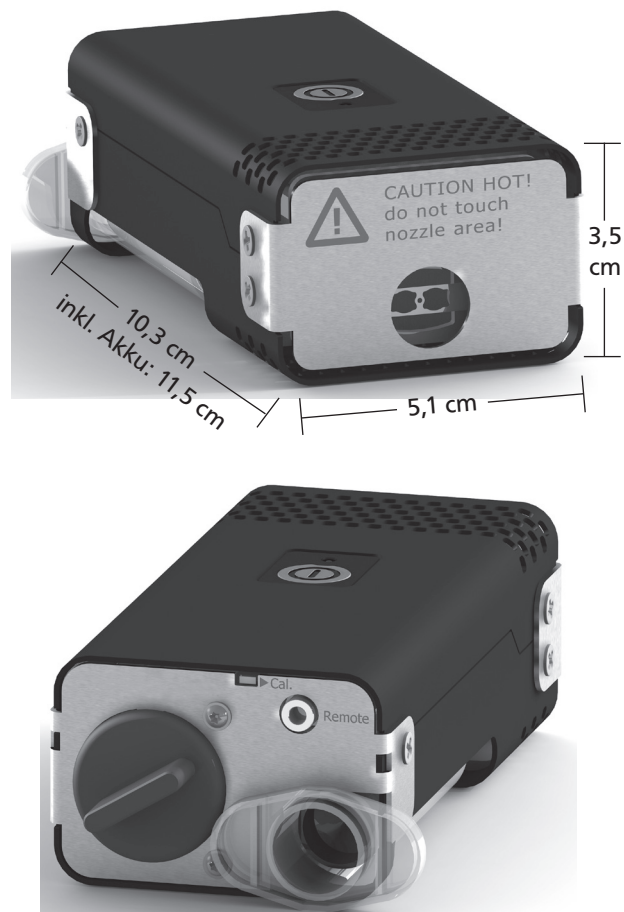

Technische Daten

Funktionsprinzip	Verdampfer-Nebelgerät
Heizleistung	30 Watt
Akku	3.7 V/1500 mAh, Lilon
Aufheizzeit	1 Sekunde
Fassungsvermögen Fluidbehälter	5 ml
Fluidverbrauch	0,65 ml/Min.
Nebelzeit	frei programmierbar
Dauernebel mit geliefertem Akku	ca. 10 Minuten
Ansteuerung	Taster im Gehäusedeckel Kabelfernbedienung Tiny S-Funkfernbedienung
Maße (L x B x H) inkl. Akku und Tank	11,5 x 5,1 x 3,5 cm
Gewicht Tiny S inkl. Akku und Tank	250 g

Maße

Vorteile

- Kleinste Abmessungen und sehr geringes Gewicht, problemlos mit einer Hand zu bedienen
- Akku wird nur belastet, wenn der Nebelvorgang ausgelöst wird – dadurch lange Betriebsbereitschaft des Gerätes
- Aufheizzeit nur eine Sekunde
- Kontinuierlicher, gleichmässiger Ausstoß
- Nebelzeit programmierbar
- Dauernebel möglich
- Auslösung per Taster im Gehäuse und per Kabelremote
- Einfaches Wechseln des Verdampfers bei Bedarf
- Geringer Fluidverbrauch (0,5 ml/Min. bei Dauerbetrieb)
- Lieferung im Koffer für Transport und Aufbewahrung
- Herstellung und Service in Deutschland

Lieferumfang

- Tiny S
- 2 Akkus à 3,7 V
- Ladegerät mit Kabel
- Kabelremote inkl. Kabel
- 6 Fluidbehälter à 5 ml zum Einschrauben
- Nachfüllset
- 250 ml Tiny-Fluid
- Koffer

Zubehör

- Tiny S-Funkfernbedienung
- Schlauchblende
- Y-Einsatz
- Silikonschlauch, Ø 15 mm

Service

Durch die enge Zusammenarbeit mit dem Hersteller ist TOPA in der Lage, schnellen und problemlosen Service und eine gleichbleibend hohe Qualität der Geräte zu bieten.